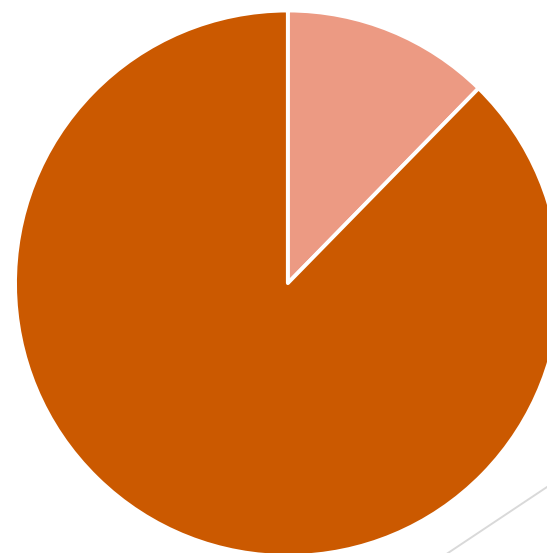

▶ 家族

▶ 子供

滝川市の強み

交通利便性の高さ

医療施設の充実

医療施設が多い

高齢者寄りの町

滝川市人口データ

0～4	583	515	1,098
5～9	641	590	1,231
10～14	766	707	1,473
15～19	911	689	1,600
20～24	865	697	1,562
25～29	822	702	1,524
30～34	821	779	1,600
35～39	985	953	1,938
40～44	1,097	1,089	2,186
45～49	1,413	1,394	2,807

合計	18,227	20,163	38,390
世帯数	21,017		

若者比率

約12%

■ 0から19 ■ その他

滝川市役所HP 年齢別人口令和4年6月末より

あなたがお住いの地域で居住環境として重要と考える機能・項目は何ですか？

35,7%もの人が居住環境に公園、広場が重要と考
えている。

公園の利用者は子供
や家族