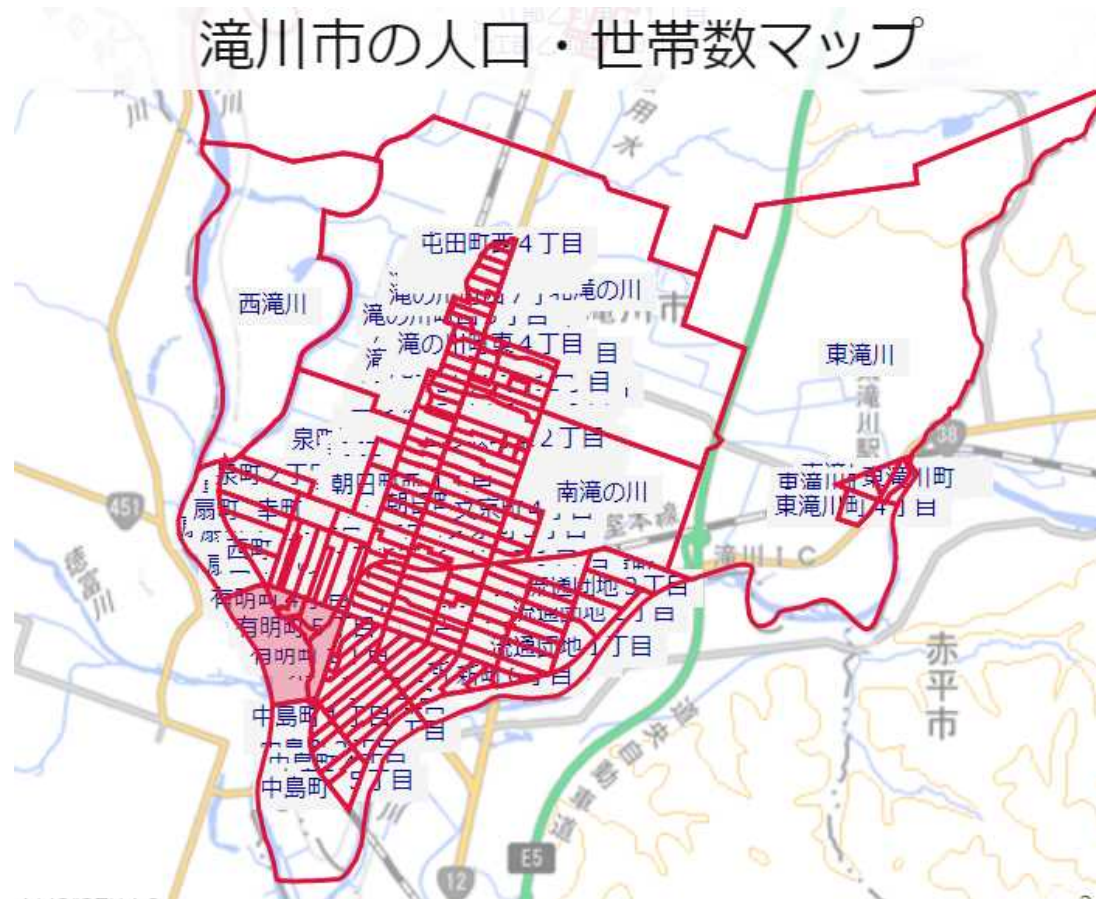

合計	18,227	20,163	38,390
世帯数	21,017		

若者比率

約12%

■ 0から19 ■ その他

滝川市役所HP 年齢別人口令和4年6月末より

あなたがお住いの地域で居住環境として重要と考える機能・項目は何ですか？

35,7%もの人が居住環境に公園、広場が重要と考
えている。

公園の利用者は子供
や家族

子供の遊ぶための公園の充実！！！！

滝川東公園

情報

- ▶ 6万8000平方メートル（阪神甲子園球場5.2個分）
- ▶ 野外卓・ザイルクライミングあり
- ▶ 水飲み場あり
- ▶ トイレあり
- ▶ 駐車場有

なぜ東公園なのか？

居住区域が近い

コンパクトシティ

周囲に商業施設が多い

西公園周辺の人口分布（徒歩10分圏内）

選択した地域

町丁字数

6 地域

総面積 (m²)

1193120.4 m²

世帯総数

378 世帯

世帯総数

1706 世帯

人口総数

4062 人

Map Expert 人口世帯数マップ (2015年)

西公園周辺より
東公園周辺の方が人口が多い

東公園に人を集める必要がある

どうしたらいいのか？