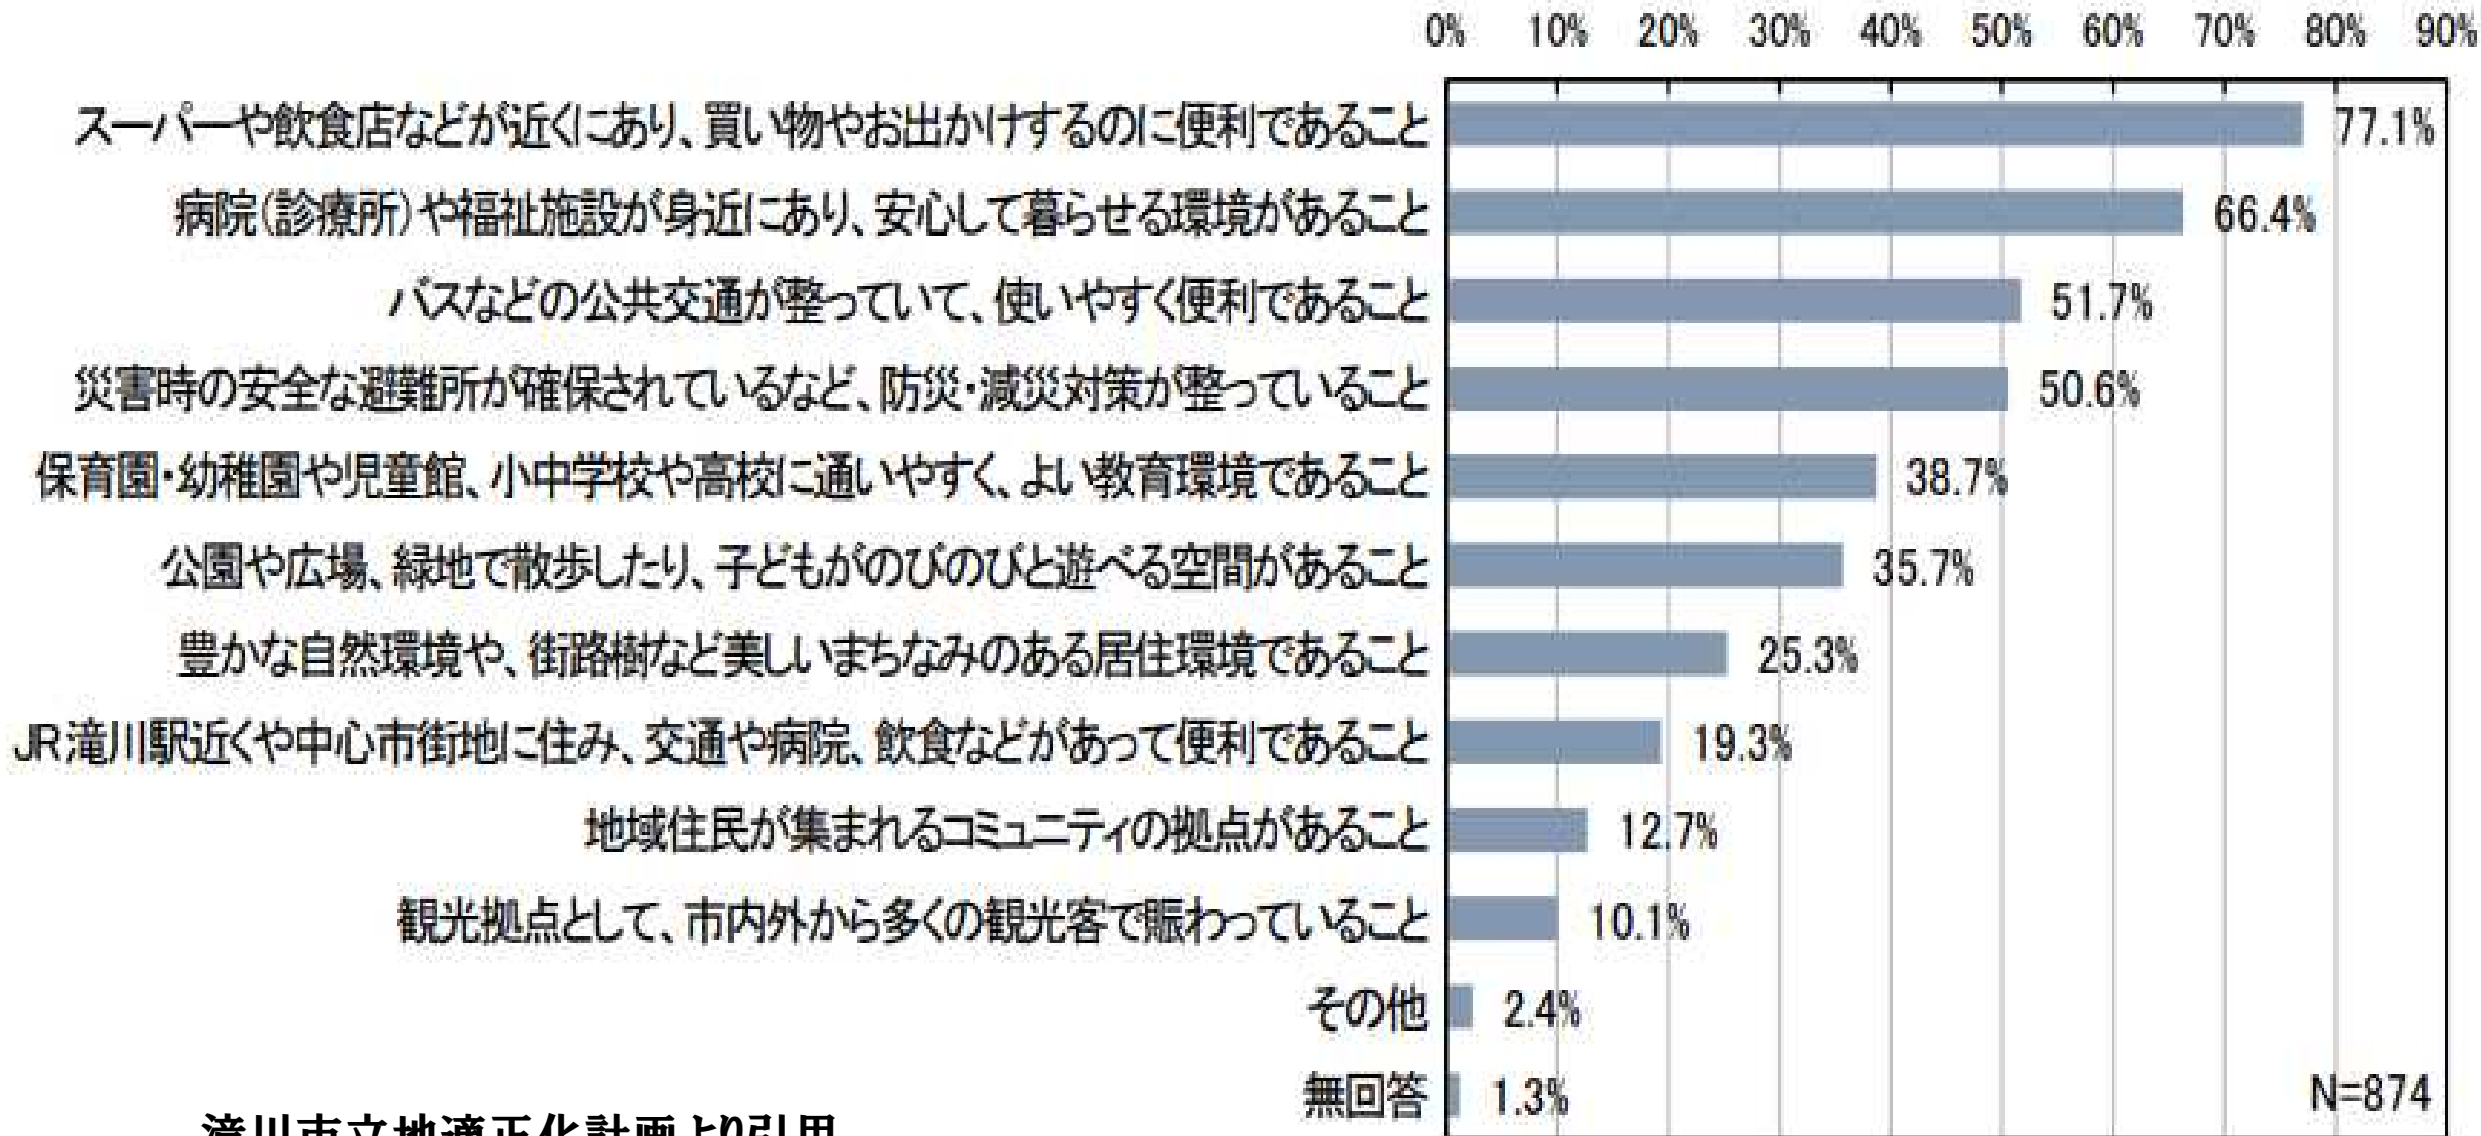

合計	18,227	20,163	38,390
世帯数	21,017		

若者比率

約12%

■ 0から19 ■ その他

滝川市役所HP 年齢別人口令和4年6月末より

あなたがお住いの地域で居住環境として重要と考える機能・項目は何ですか？

35,7%もの人が居住環境に公園、広場が重要と考
えている。

公園の利用者は子供
や家族