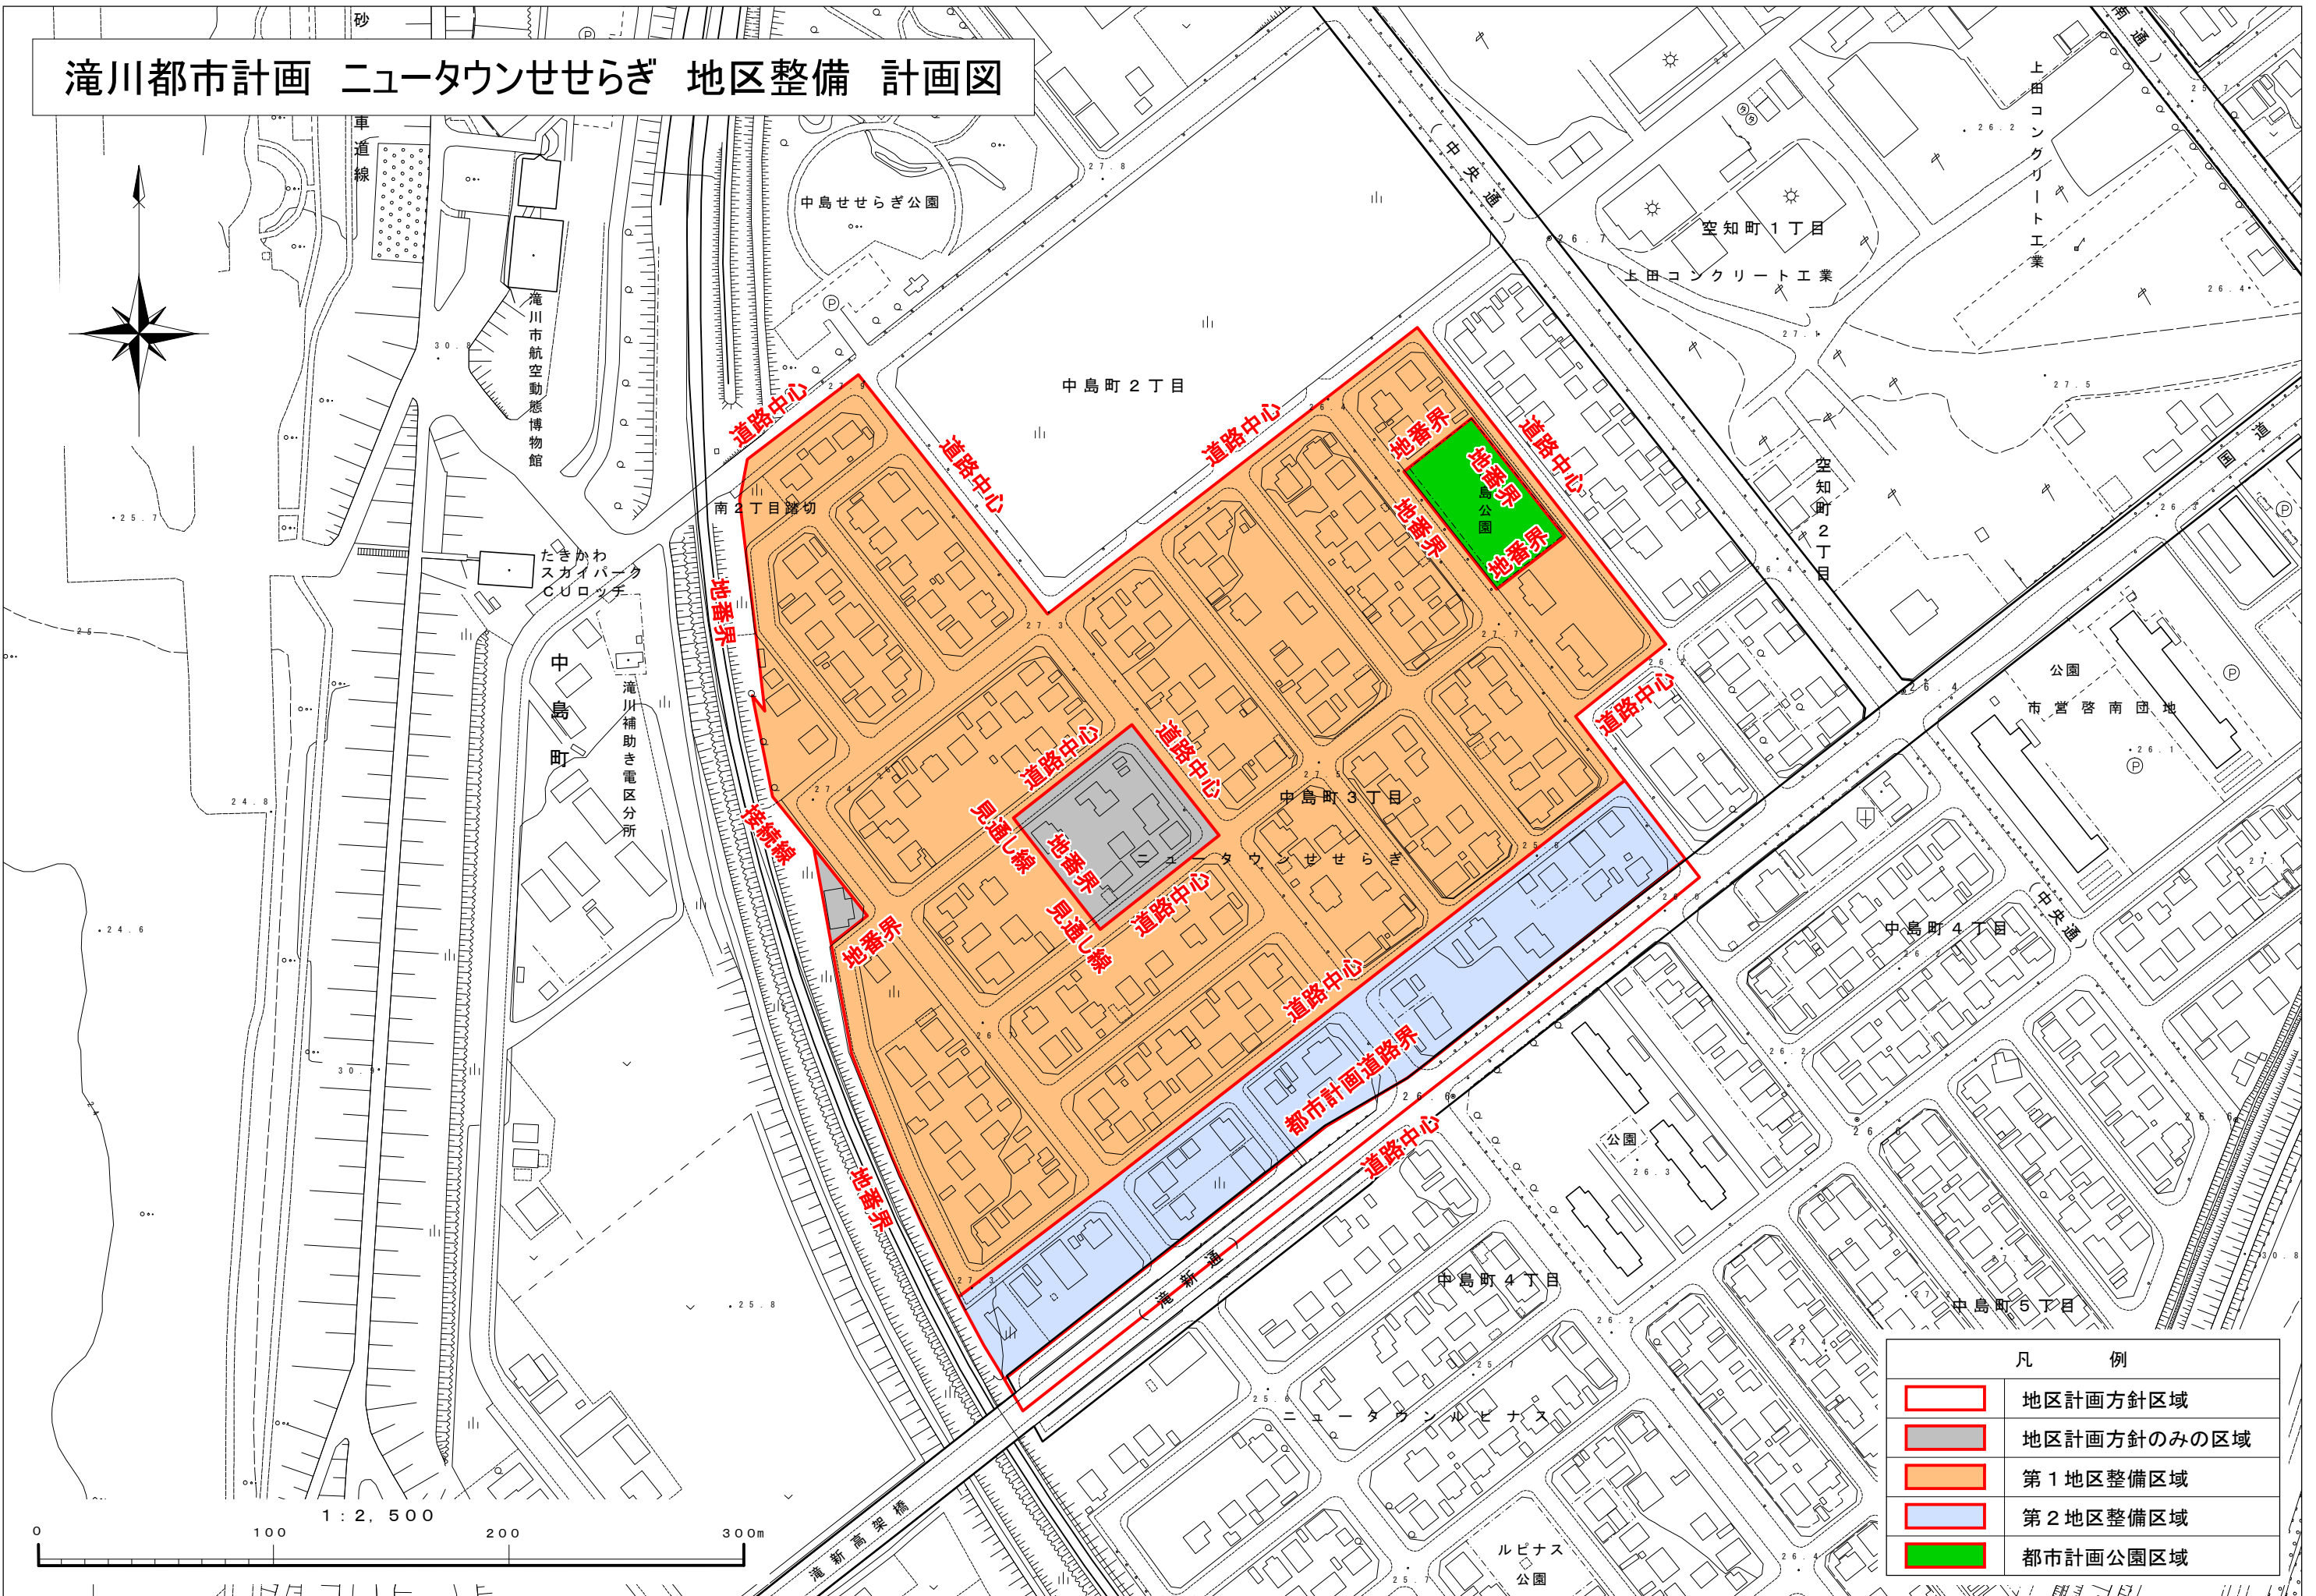

滝川都市計画 ニュータウンせせらぎ 地区整備 計画図

凡 例	
	地区計画方針区域
	地区計画方針のみの区域
	第1地区整備区域
	第2地区整備区域
	都市計画公園区域