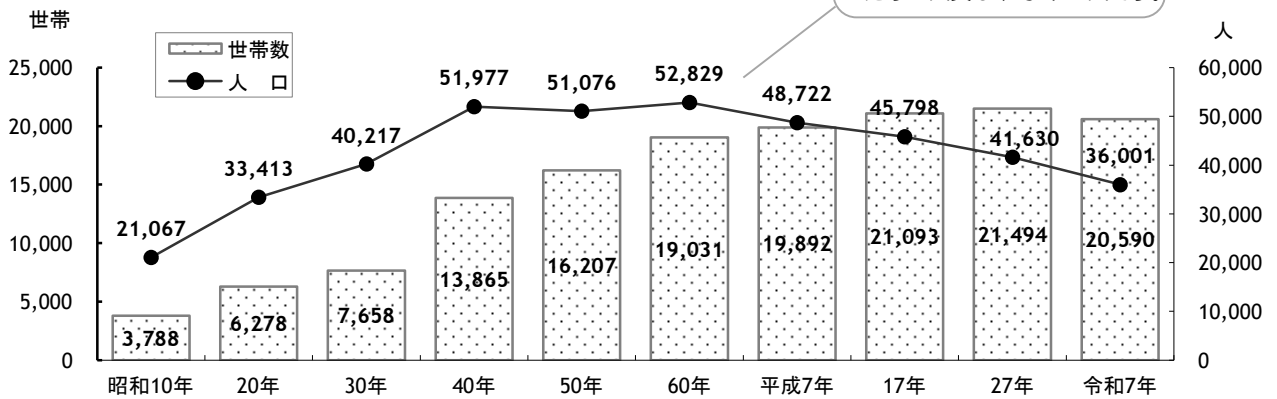

## 口滝川市のあゆみ

明治23年（1890年）北海道庁令第1号をもって「滝川村」誕生  
 昭和33年（1958年）市制施行  
 昭和46年（1971年）滝川市と江部乙町が合併  
 平成8年（1996年）新庁舎が完成

平成30年（2018年）市制施行60年  
 令和2年（2020年）開村130年

### ■人口及び世帯数の推移

資料：市市民生活部市民課「住民基本台帳」（9月30日現在）

注）昭和9年は推計人口（10月1日現在）、19年は人口調査（2月22日現在）、29年・39年は住民登録（9月30日現在）

### ■年齢構造別人口構成比の推移

資料：総務省統計局「国勢調査」

注）年少人口(0～14歳)・生産年齢人口(15～64歳)・老年人口(65歳以上)