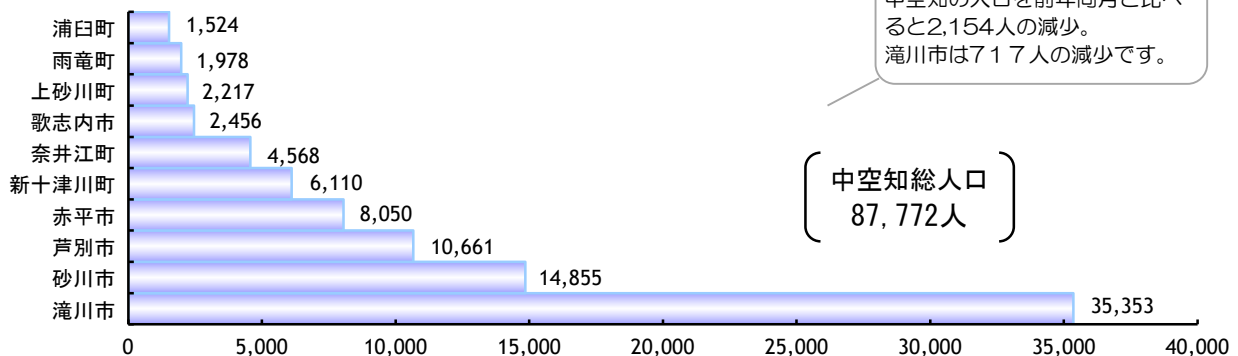

■中空知広域圏各市町人口

資料：中空知広域市町村圏組合（令和8年3月末）